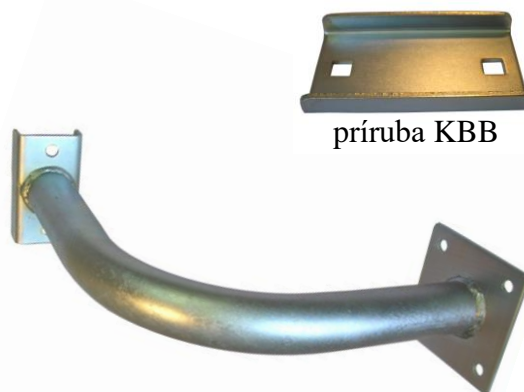

KBB260

špeciálna balkónová konzola

pre optimálne uchytenie konzoly na konštrukciu balkóna odporúčame použiť príruby KBB a vratové skrutky M10 spolu so žralokmi (úchytkami) Z6

neoceniteľnou prednosťou tohoto riešenia úchyty je najmä možnosť ľubovoľného umiestnenia SAT paraboly (TV antény ap.) mimo priestoru balkóna (nastavenie výšky a polohy - vľavo alebo vpravo)

technické parametre

KBB260

odsadenie OD (mm)	260
priemer trubky (mm)	42
dĺžka trubky (mm)	285
otvory pre uchytenie (mm)	2x Ø11
rozmery príruby (mm)	100 x 56 x 25
hrúbka plechu príruby (mm)	3
hmotnosť (kg)	1,26
povrchová úprava	galvanický zinok

detail úchyty KBB260

príklad použitia KBB260 + TPM1500