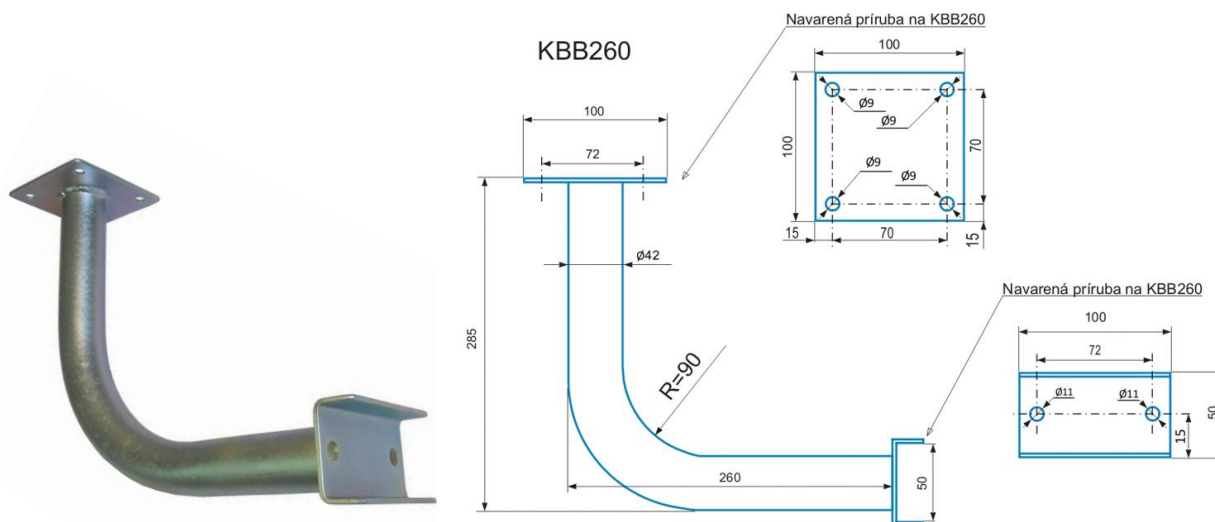

KBB260

špeciálna balkónová konzola

pre optimálne uchytenie konzoly na konštrukciu balkóna odporúčame použiť príruby KBB a vratové skrutky M10 spolu so žralokmi (úchytkami) Z6

neoceniteľnou prednosťou tohoto riešenia úchyty je najmä možnosť ľubovoľného umiestnenia SAT paraboly (TV antény ap.) mimo priestoru balkóna (nastavenie výšky a polohy - vľavo alebo vpravo)

technické parametre

KBB260

odsadenie OD (mm)	260
priemer trubky (mm)	42
dĺžka trubky (mm)	285
otvory pre uchytenie (mm)	2x Ø11
rozmery príruby (mm)	100 x 56 x 25
hrúbka plechu príruby (mm)	3
hmotnosť (kg)	1,26
povrchová úprava	galvanický zinok

detail úchyty KBB260

príklad použitia KBB260 + TPM1500